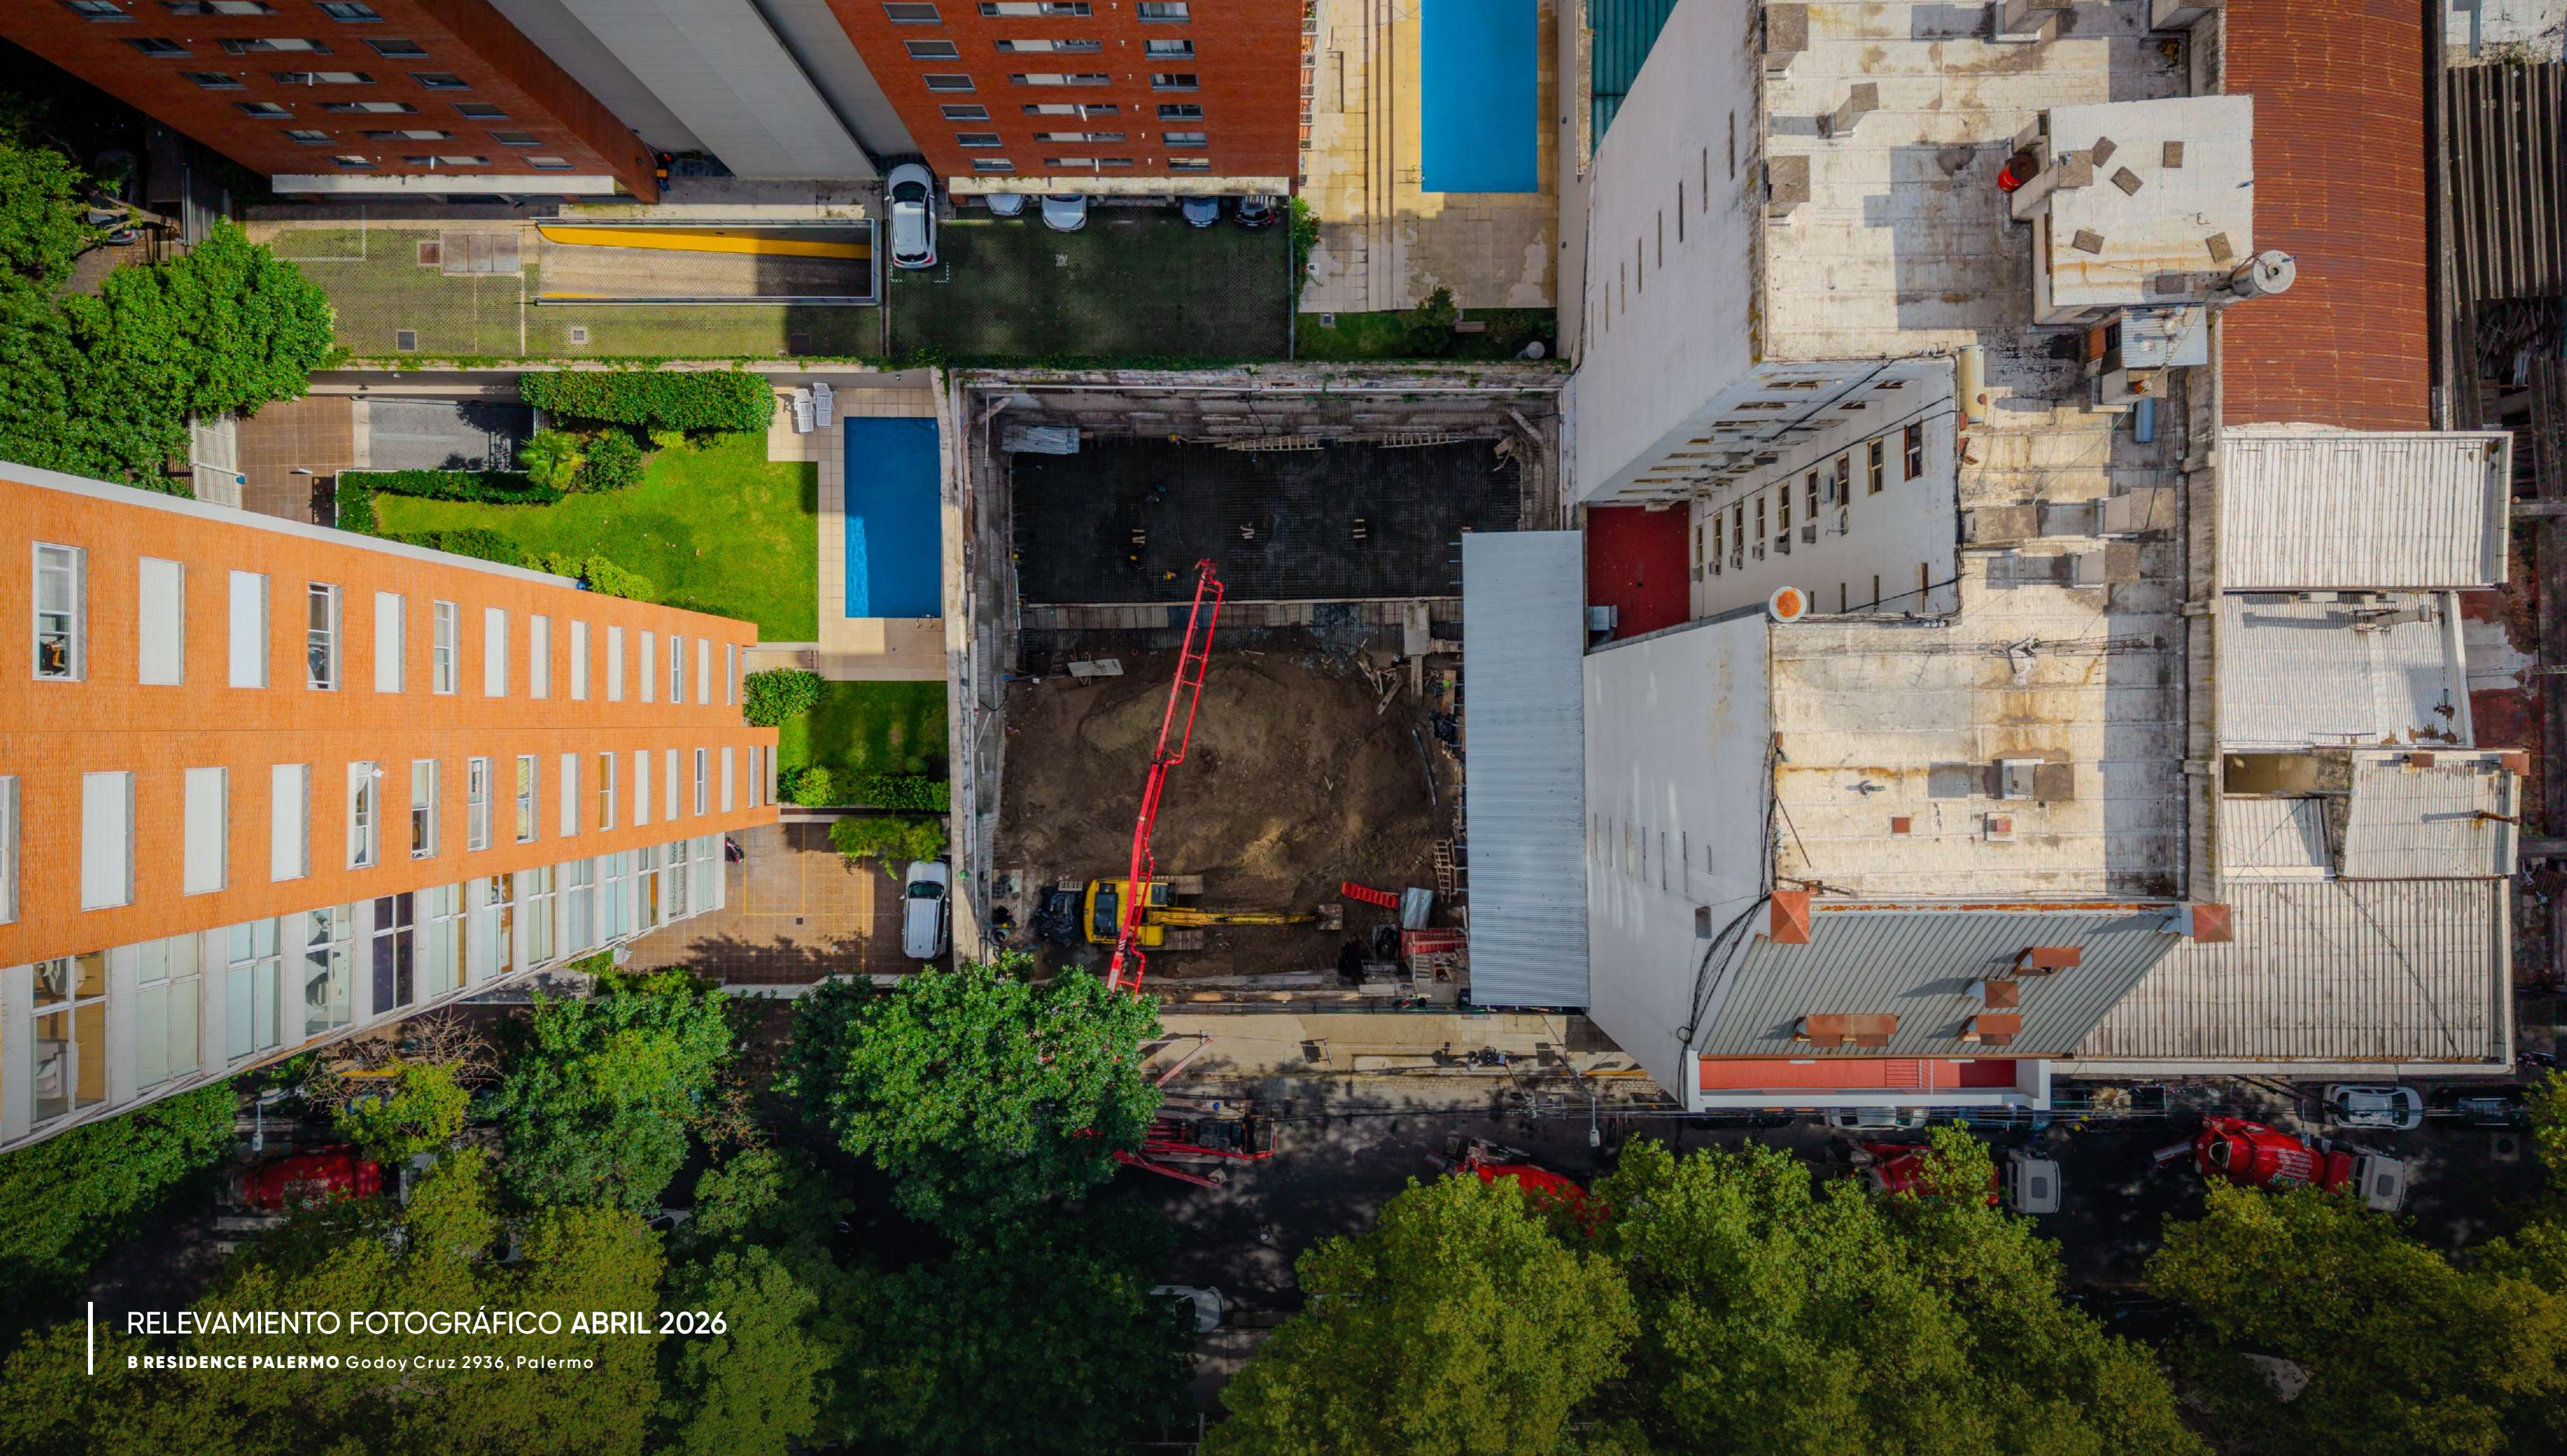

RELEVAMIENTO FOTOGRÁFICO ABRIL 2026

B RESIDENCE PALERMO Godoy Cruz 2936, Palermo